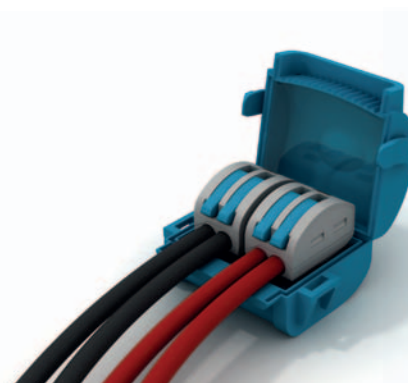

Shell Box 222
Σύνδεση καλωδίων 2 αγωγών