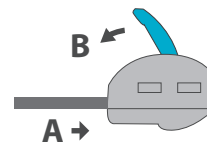

Χρήσεις

- Μόνωση και προστασία, ακόμα και σε περίπτωση επαφής με το νερό, ηλεκτρικών συνδέσεων χαμηλής τάσης χρησιμοποιώντας καλώδια μικρής διατομής (φωτισμού, αυτοματισμού σε παράθυρα και πόρτες, τηλεφώνων, τηλεπικοινωνιών, ήχου κλπ)
- Καλωδίωση κουτιών διακλάδωσης σε οροφές ή στον εξωτερικό χώρο
- Μόνωση και πρόσθετη προστασία συνδέσεων σε κουτιά διακλάδωσης
- Τελική μόνωση ενεργών καλωδίων

Ικανότητα σύνδεσης: Έως 5 αγωγούς ενιαίας επαφής ή έως 2 αγωγούς σε δύο ή τρεις φάσεις.

Προστασία & ασφάλεια συνδέσεων σε 3 απλά βήματα

- 1** Ξύστε τον κάθε αγωγό αφήνοντας μόνο 10 mm χαλκό και σηκώστε τους μοχλούς σύσφιξης.