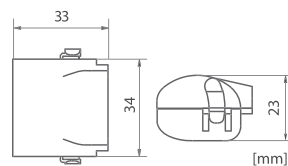

Σύνδεση και προστασία 1 πόλου - 3 αγωγών

ΙΚΑΝΟΤΗΤΑ ΣΥΝΔΕΣΗΣ
πόλοι_αγωγοί/πόλο_διατομή (mm²)
1 3 0,2-4

Shell Box 222

Μίνι μούφα με ενσωματωμένο gel & 2 caps 2 αγωγών Spring Box 2

MJB222

SIZE
2

Σύνδεση και προστασία 2 πόλων - 2 αγωγών

ΙΚΑΝΟΤΗΤΑ ΣΥΝΔΕΣΗΣ
πόλοι_αγωγοί/πόλο_διατομή (mm²)
2 2 0,2-4

Shell Box 215

Μίνι μούφα με ενσωματωμένο gel & 1 caps 5 αγωγών Spring Box 5

MJB215

SIZE
2

Σύνδεση και προστασία 1 πόλου - 5 αγωγών

ΙΚΑΝΟΤΗΤΑ ΣΥΝΔΕΣΗΣ
πόλοι_αγωγοί/πόλο_διατομή (mm²)
1 5 0,2-4

Shell Box 332

Μίνι μούφα με ενσωματωμένο gel & 3 caps 2 αγωγών Spring Box 2

MJB332

SIZE
3

Σύνδεση και προστασία 3 πόλων - 2 αγωγών

ΙΚΑΝΟΤΗΤΑ ΣΥΝΔΕΣΗΣ
πόλοι_αγωγοί/πόλο_διατομή (mm²)
3 2 0,2-4