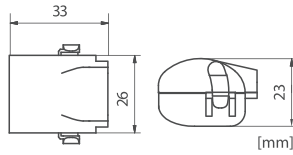

Η μίνι μούφα Shell Box είναι έτοιμη για άμεση χρήση !!!

Shell Box 222
Σύνδεση καλωδίων 2 αγωγών

Shell Box 332
Σύνδεση καλωδίων 3 αγωγών

Shell Box 112

Μίνι μούφα με ενσωματωμένο gel & 1 caps 2 αγωγών Spring Box 2

MJB112

SIZE
1

Σύνδεση και προστασία 1 πόλου - 2 αγωγών

ΙΚΑΝΟΤΗΤΑ ΣΥΝΔΕΣΗΣ
πόλοι_αγωγοί/πόλο_διατομή (mm²)
1 2 0,2-4

Shell Box 113

Μίνι μούφα με ενσωματωμένο gel & 1 caps 3 αγωγών Spring Box 3

MJB113

SIZE
1