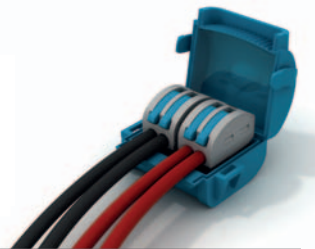

etelec[®]
electrical technology

Μίνι μούφες με ενσωματωμένο gel και caps Spring Box

Shell Box: Είναι μία καινοτόμα σειρά από μίνι μούφες με ενσωματωμένο gel και caps Spring Box, με σκοπό τη γρήγορη και ασφαλή δημιουργία, μόνωση και προστασία ηλεκτρικών συνδέσεων σε κάθε οικιακή και επαγγελματική χρήση, χωρίς τη χρήση εργαλείων.

Σύνδεση και προστασία 1 πόλου - 3 αγωγών

ΙΚΑΝΟΤΗΤΑ ΣΥΝΔΕΣΗΣ
πόλοι_αγωγοί/πόλο_διατομή (mm²)
1 3 0,2-4

Shell Box 222

Μίνι μούφα με ενσωματωμένο gel & 2 caps 2 αγωγών Spring Box 2

MJB222

SIZE
2

Σύνδεση και προστασία 2 πόλων - 2 αγωγών

ΙΚΑΝΟΤΗΤΑ ΣΥΝΔΕΣΗΣ
πόλοι_αγωγοί/πόλο_διατομή (mm²)
2 2 0,2-4

Shell Box 215

Μίνι μούφα με ενσωματωμένο gel & 1 caps 5 αγωγών Spring Box 5

MJB215

SIZE
2

Σύνδεση και προστασία 1 πόλου - 5 αγωγών

ΙΚΑΝΟΤΗΤΑ ΣΥΝΔΕΣΗΣ
πόλοι_αγωγοί/πόλο_διατομή (mm²)
1 5 0,2-4