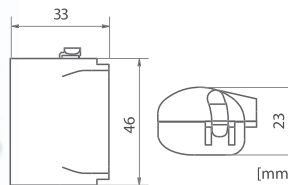

ΙΚΑΝΟΤΗΤΑ ΣΥΝΔΕΣΗΣ
πόλοι_αγωγοί/πόλο_διατομή (mm²)
2 2 0,2-4

Shell Box 215

Μίνι μούφα με ενσωματωμένο gel & 1 caps 5 αγωγών Spring Box 5

MJB215

SIZE
2

Σύνδεση και προστασία 1 πόλου - 5 αγωγών

ΙΚΑΝΟΤΗΤΑ ΣΥΝΔΕΣΗΣ
πόλοι_αγωγοί/πόλο_διατομή (mm²)
1 5 0,2-4

Shell Box 332

Μίνι μούφα με ενσωματωμένο gel & 3 caps 2 αγωγών Spring Box 2

MJB332

SIZE
3

Σύνδεση και προστασία 3 πόλων - 2 αγωγών

ΙΚΑΝΟΤΗΤΑ ΣΥΝΔΕΣΗΣ
πόλοι_αγωγοί/πόλο_διατομή (mm²)
3 2 0,2-4