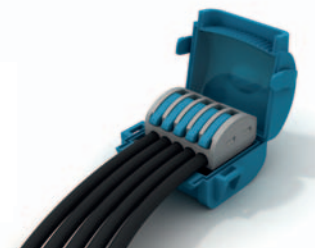

etelec[®]
electrical technology

Μίνι μούφες με ενσωματωμένο gel και caps Spring Box

Shell Box: Είναι μία καινοτόμα σειρά από μίνι μούφες με ενσωματωμένο gel και caps Spring Box, με σκοπό τη γρήγορη και ασφαλή δημιουργία, μόνωση και προστασία ηλεκτρικών συνδέσεων σε κάθε οικιακή και επαγγελματική χρήση, χωρίς τη χρήση εργαλείων.

Σύνδεση και προστασία 1 πόλου - 3 αγωγών

ΙΚΑΝΟΤΗΤΑ ΣΥΝΔΕΣΗΣ
πόλοι_αγωγοί/πόλο_διατομή (mm²)
1 3 0,2-4

Shell Box 222

Μίνι μούφα με ενσωματωμένο gel & 2 caps 2 αγωγών Spring Box 2

MJB222

SIZE
2

Σύνδεση και προστασία 2 πόλων - 2 αγωγών

ΙΚΑΝΟΤΗΤΑ ΣΥΝΔΕΣΗΣ
πόλοι_αγωγοί/πόλο_διατομή (mm²)
2 2 0,2-4

Shell Box 215

Μίνι μούφα με ενσωματωμένο gel & 1 caps 5 αγωγών Spring Box 5

MJB215

SIZE
2

Σύνδεση και προστασία 1 πόλου - 5 αγωγών

ΙΚΑΝΟΤΗΤΑ ΣΥΝΔΕΣΗΣ
πόλοι_αγωγοί/πόλο_διατομή (mm²)
1 5 0,2-4

Shell Box 332

Μίνι μούφα με ενσωματωμένο gel & 3 caps 2 αγωγών Spring Box 2

MJB332

SIZE
3

Σύνδεση και προστασία 3 πόλων - 2 αγωγών

ΙΚΑΝΟΤΗΤΑ ΣΥΝΔΕΣΗΣ
πόλοι_αγωγοί/πόλο_διατομή (mm²)
3 2 0,2-4