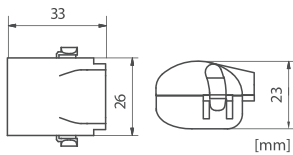

MJB112

SIZE
1

Σύνδεση και προστασία 1 πόλου - 2 αγωγών

ΙΚΑΝΟΤΗΤΑ ΣΥΝΔΕΣΗΣ
πόλοι_αγωγοί/πόλο_διατομή (mm²)
1 2 0,2-4

Shell Box 113

Μίνι μούφα με ενσωματωμένο gel & 1 caps 3 αγωγών Spring Box 3

MJB113

SIZE
1

Σύνδεση και προστασία 1 πόλου - 3 αγωγών

ΙΚΑΝΟΤΗΤΑ ΣΥΝΔΕΣΗΣ
πόλοι_αγωγοί/πόλο_διατομή (mm²)
1 3 0,2-4

Shell Box 222

Μίνι μούφα με ενσωματωμένο gel & 2 caps 2 αγωγών Spring Box 2

MJB222

SIZE
2

Σύνδεση και προστασία 2 πόλων - 2 αγωγών