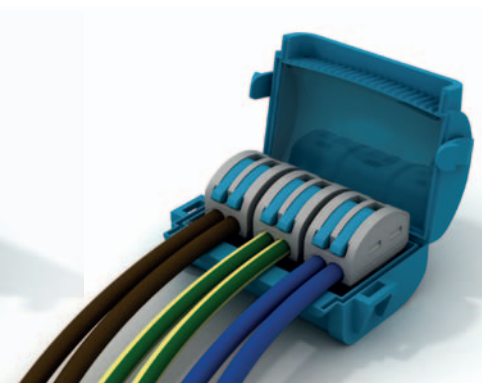

etelec[®]
electrical technology

Μίνι μούφες με ενσωματωμένο gel και caps Spring Box

Shell Box: Είναι μία καινοτόμα σειρά από μίνι μούφες με ενσωματωμένο gel και caps Spring Box, με σκοπό τη γρήγορη και ασφαλή δημιουργία, μόνωση και προστασία ηλεκτρικών συνδέσεων σε κάθε οικιακή και επαγγελματική χρήση, χωρίς τη χρήση εργαλείων.

Ικανότητα σύνδεσης: Έως 5 αγωγούς ενιαίας επαφής ή έως 2 αγωγούς σε δύο ή τρεις φάσεις.

Προστασία & ασφάλεια συνδέσεων σε 3 απλά βήματα

- 1** Ξύστε τον κάθε αγωγό αφήνοντας μόνο 10 mm χαλκό και σηκώστε τους μοχλούς σύσφιξης.

- 2** Τοποθετήστε τους αγωγούς στις υποδοχές του caps Spring Box και κατεβάστε τους μοχλούς σύσφιξης.

- 3** Τοποθετήστε το ή τα caps μέσα στη μίνι μούφα Shell Box και κλείστε την. Το gel που υπάρχει μέσα στη μούφα θα ξεχειλίσει και θα φράξει το σημείο εισόδου των αγωγών, προστατεύοντας τη σύνδεση από νερό, υγρασία και σκόνη.

Η μίνι μούφα Shell Box είναι έτοιμη για άμεση χρήση !!!

Shell Box 222
Σύνδεση καλωδίων 2 αγωγών

Shell Box 332
Σύνδεση καλωδίων 3 αγωγών

Shell Box 112

Μίνι μούφα με ενσωματωμένο gel & 1 caps 2 αγωγών Spring Box 2