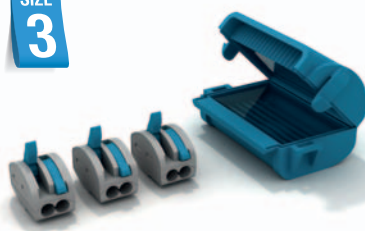

Σύνδεση και προστασία 1 πόλου - 3 αγωγών

ΙΚΑΝΟΤΗΤΑ ΣΥΝΔΕΣΗΣ
πόλοι_αγωγοί/πόλο_διατομή (mm²)
1 3 0,2-4

Shell Box 222

Μίνι μούφα με ενσωματωμένο gel & 2 caps 2 αγωγών Spring Box 2

MJB222

SIZE
2

Σύνδεση και προστασία 2 πόλων - 2 αγωγών

ΙΚΑΝΟΤΗΤΑ ΣΥΝΔΕΣΗΣ
πόλοι_αγωγοί/πόλο_διατομή (mm²)
2 2 0,2-4

Shell Box 215

Μίνι μούφα με ενσωματωμένο gel & 1 caps 5 αγωγών Spring Box 5

MJB215

SIZE
2

Σύνδεση και προστασία 1 πόλου - 5 αγωγών

ΙΚΑΝΟΤΗΤΑ ΣΥΝΔΕΣΗΣ
πόλοι_αγωγοί/πόλο_διατομή (mm²)
1 5 0,2-4

Shell Box 332

Μίνι μούφα με ενσωματωμένο gel & 3 caps 2 αγωγών Spring Box 2

MJB332

SIZE
3

Σύνδεση και προστασία 3 πόλων - 2 αγωγών

ΙΚΑΝΟΤΗΤΑ ΣΥΝΔΕΣΗΣ
πόλοι_αγωγοί/πόλο_διατομή (mm²)
3 2 0,2-4