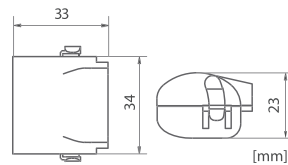

MJB112

SIZE
1

Σύνδεση και προστασία 1 πόλου - 2 αγωγών

ΙΚΑΝΟΤΗΤΑ ΣΥΝΔΕΣΗΣ
πόλοι_αγωγοί/πόλο_διατομή (mm²)
1 2 0,2-4

Shell Box 113

Μίνι μούφα με ενσωματωμένο gel & 1 caps 3 αγωγών Spring Box 3

MJB113

SIZE
1

Σύνδεση και προστασία 1 πόλου - 3 αγωγών

ΙΚΑΝΟΤΗΤΑ ΣΥΝΔΕΣΗΣ
πόλοι_αγωγοί/πόλο_διατομή (mm²)
1 3 0,2-4

Shell Box 222

Μίνι μούφα με ενσωματωμένο gel & 2 caps 2 αγωγών Spring Box 2

MJB222

SIZE
2

Σύνδεση και προστασία 2 πόλων - 2 αγωγών

ΙΚΑΝΟΤΗΤΑ ΣΥΝΔΕΣΗΣ
πόλοι_αγωγοί/πόλο_διατομή (mm²)
2 2 0,2-4

Shell Box 215

Μίνι μούφα με ενσωματωμένο gel & 1 caps 5 αγωγών Spring Box 5

MJB215

SIZE
2

Σύνδεση και προστασία 1 πόλου - 5 αγωγών

ΙΚΑΝΟΤΗΤΑ ΣΥΝΔΕΣΗΣ
πόλοι_αγωγοί/πόλο_διατομή (mm²)
1 5 0,2-4